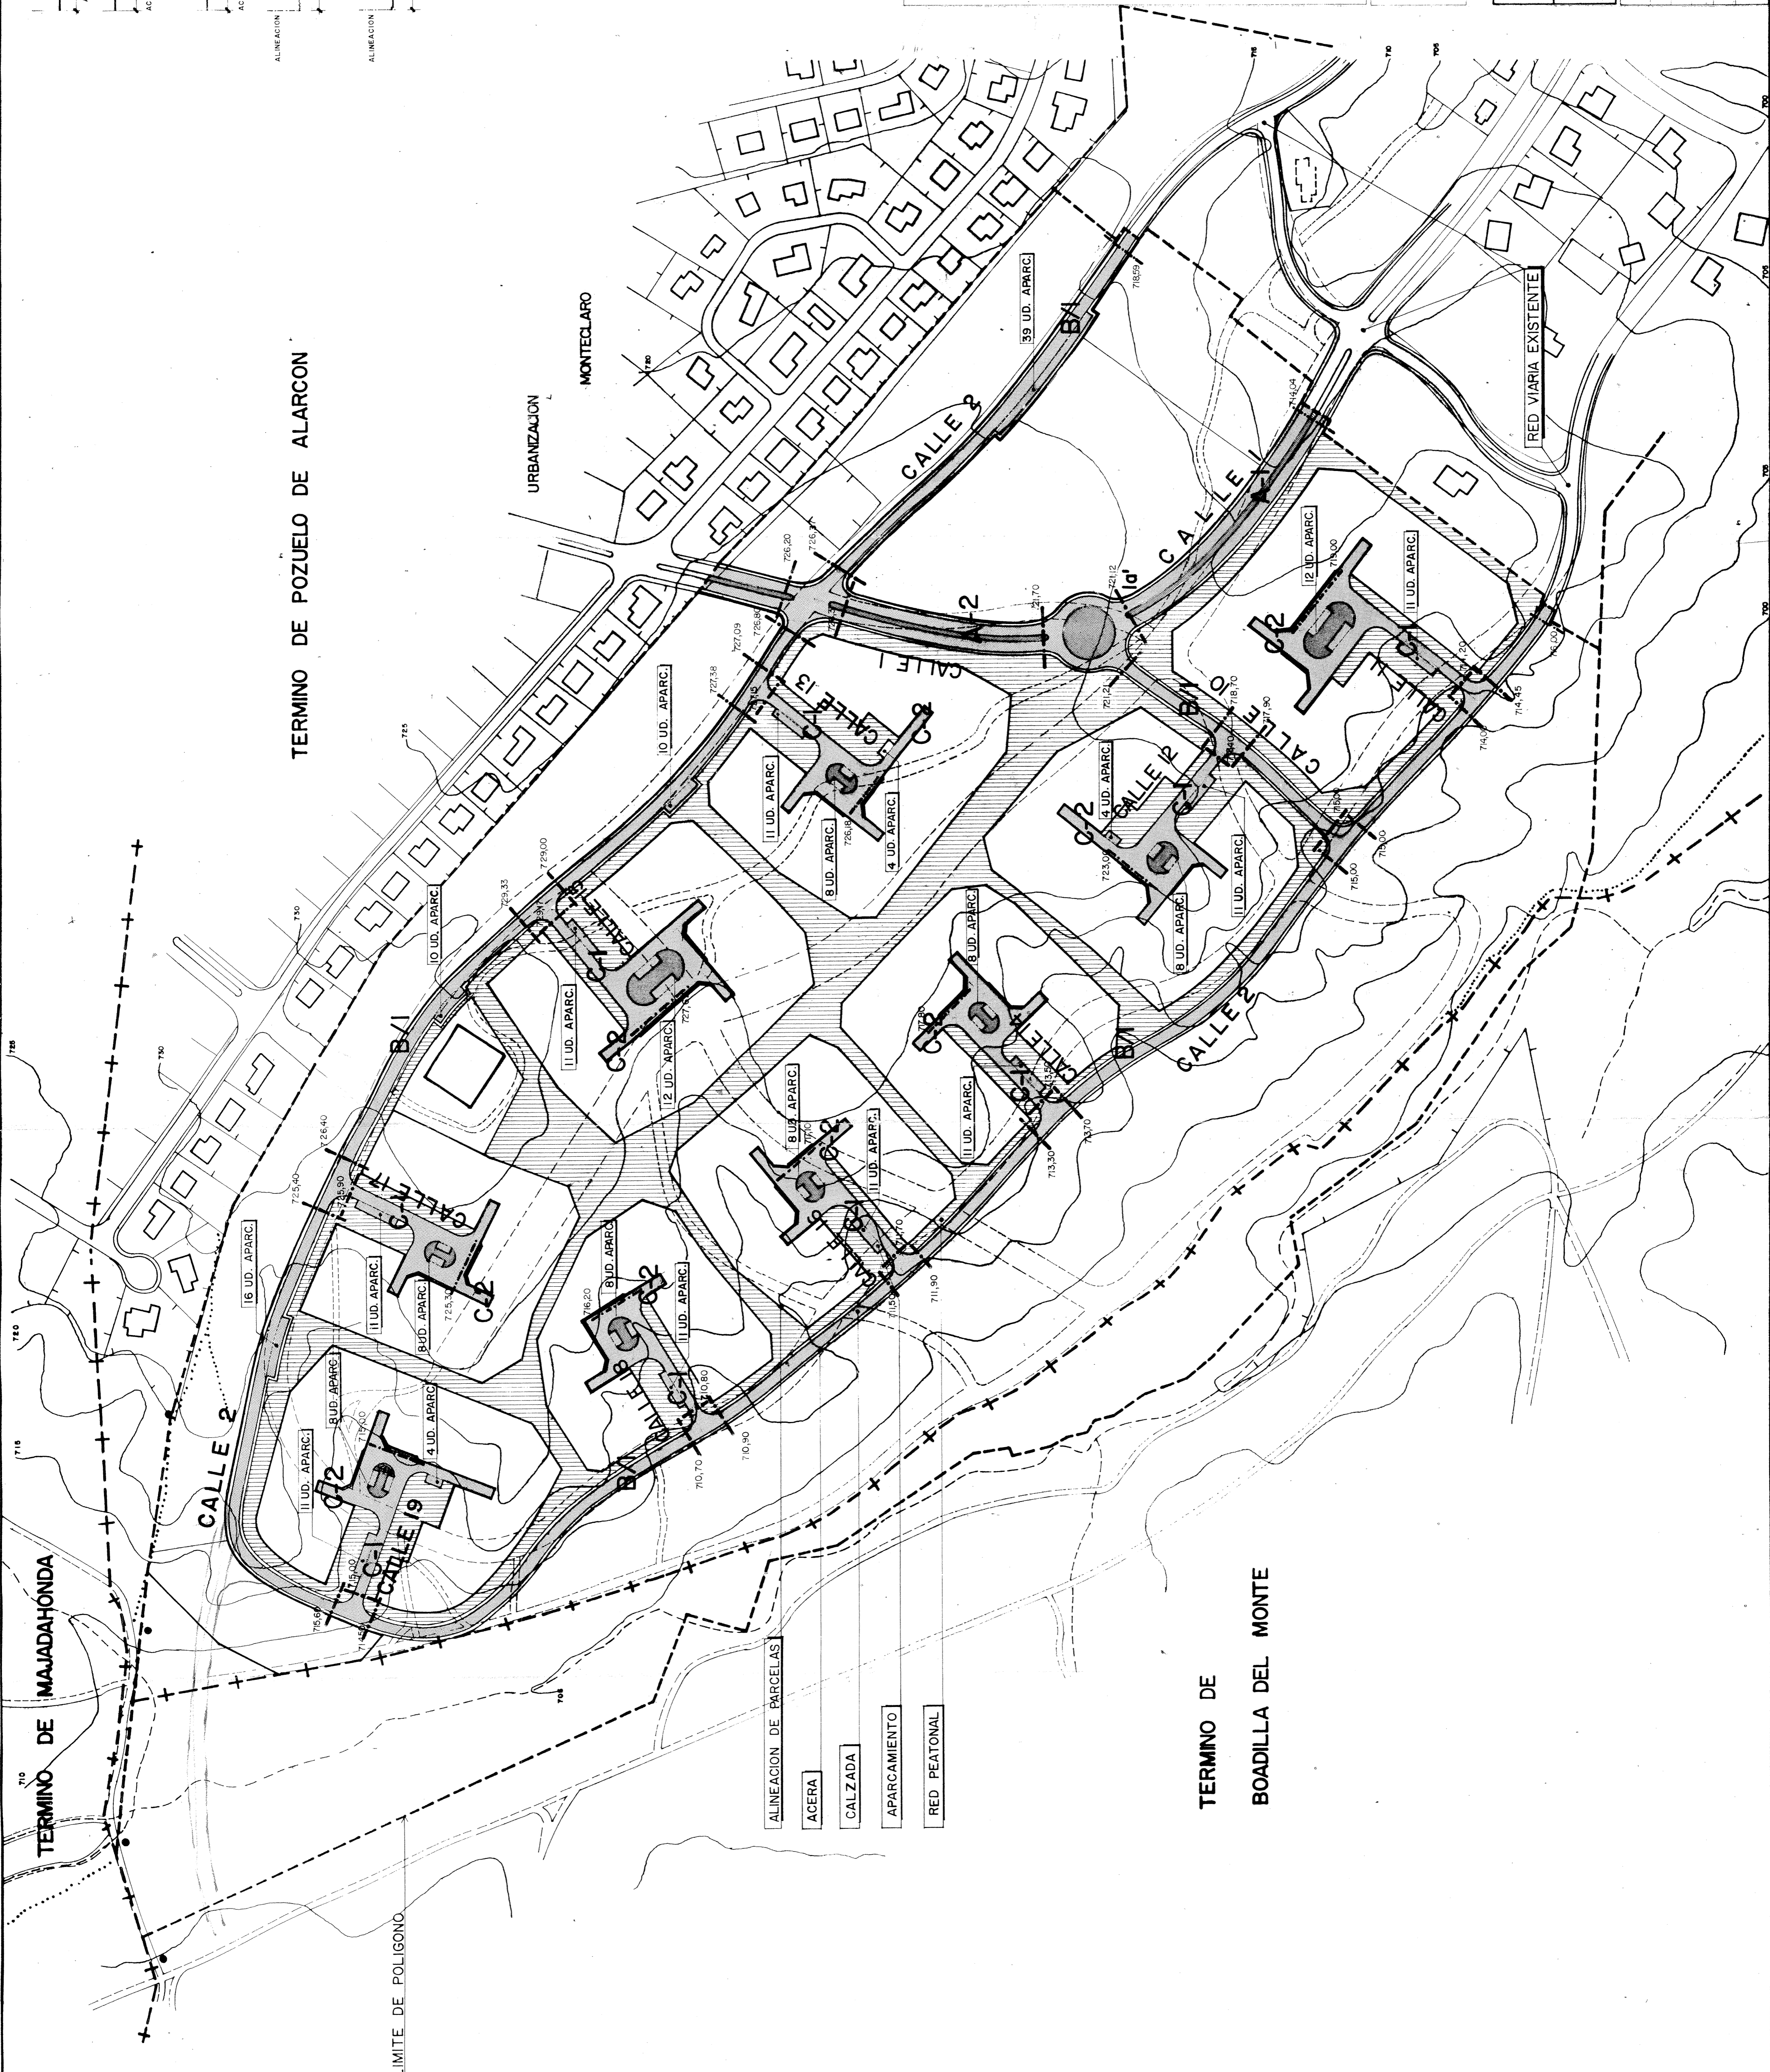

**JERARQUIZACION RED VIARIA**

**TERMINO DE POZUELO DE ALARCON**

**TERMINO DE BOADILLA DEL MONTE**

**Administrative Notes:**

- VISTADO:** Stamp from the 'COMISION GENERAL DE PLANIFICACION URBANA DE MADRID' dated 3 JUN 1986.
- EL PRESENTE DOCUMENTO FUE OBJETO DE ACUERDO ADOPTADO A LA COMISION DE URBANISMO Y PLANIFICACION URBANA DE MADRID:** Dated 22 JUL 1986.
- COMUNIDAD DE MADRID:** Stamp dated 18 SET 1986.
- MODIFICACION DE PLAN GENERAL DE URBANISMO Y PLANIFICACION URBANA DE MADRID:** Dated 18 SET 1986.
- POZUELO DE ALARCON (BOADILLA DEL MONTE):** Project location.

PLANO Nº: 15.4