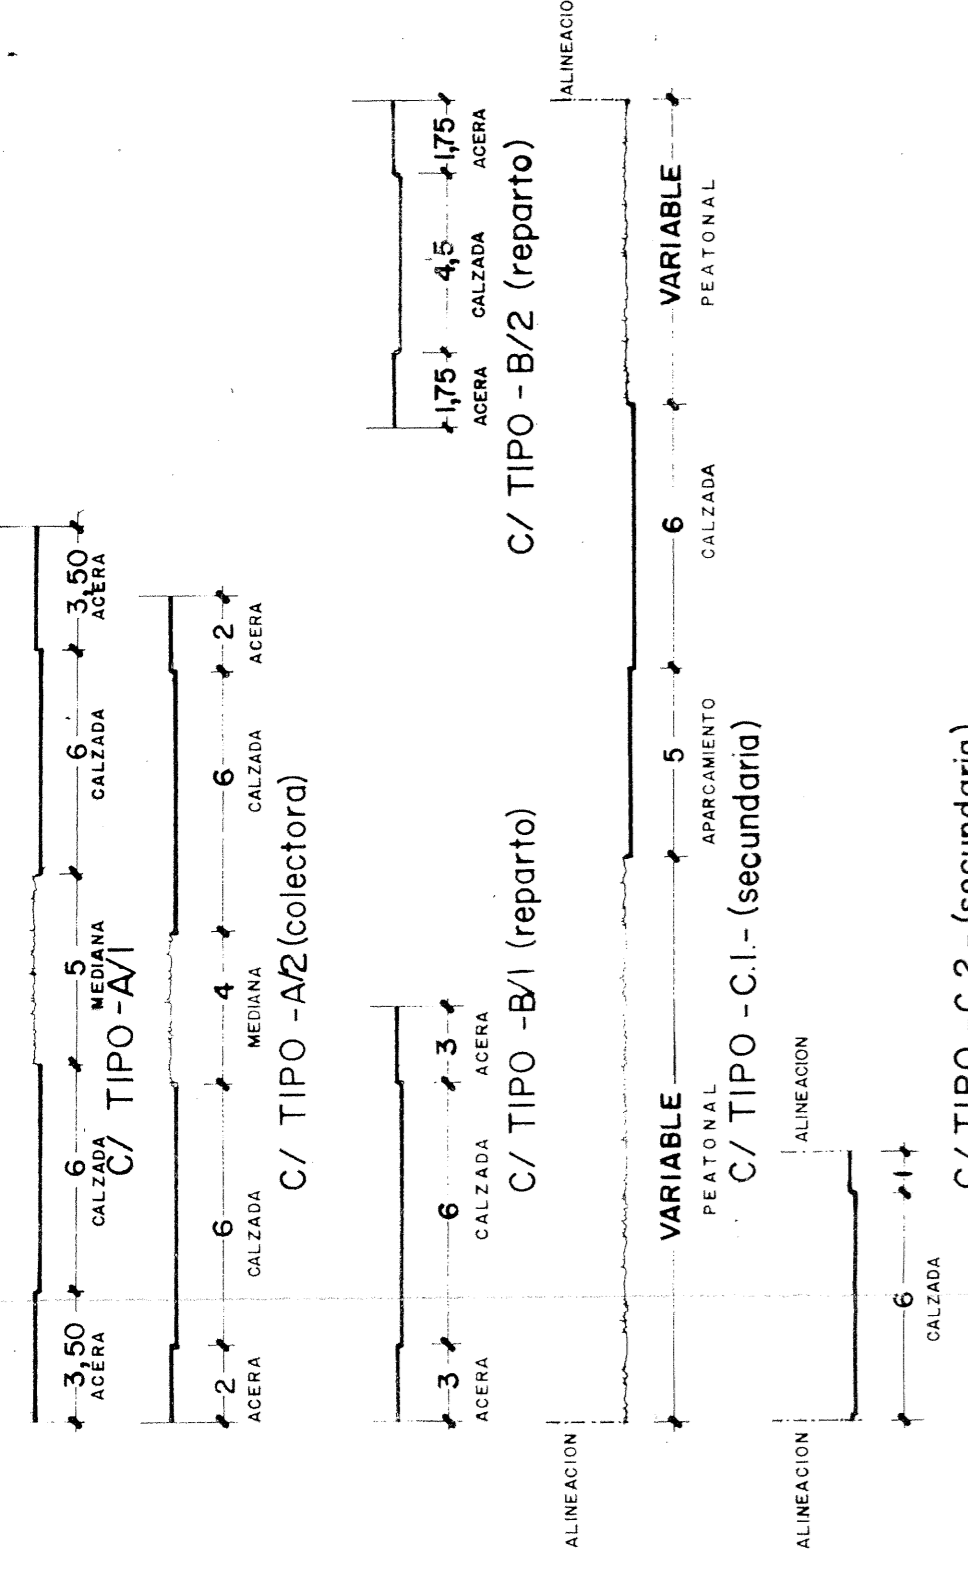

**JERARQUIZACION RED VIARIA**

**TERMINO DE POZUELO DE ALARCON**

**TERMINO DE BOADILLA DEL MONTE**

**Administrative Notes:**

- VISTADO:** Stamp from the 'COMISION GENERAL DE PLANIFICACION URBANA DE MADRID' dated 3 JUN 1986.
- EL PRESENTE DOCUMENTO FUE OBJETO DE ACUERDO ADOPTADO A LA COMISION DE URBANISMO Y PLANIFICACION URBANA DE MADRID:** Dated 22 JUL 1986.
- COMUNIDAD DE MADRID:** Stamp dated 18 SET 1986.
- MODIFICACION DE PLAN GENERAL DE URBANISMO Y PLANIFICACION URBANA DE MADRID:** Dated 18 SET 1986.
- POZUELO DE ALARCON (BOADILLA DEL MONTE):** Project location.

PLANO Nº: 15.4