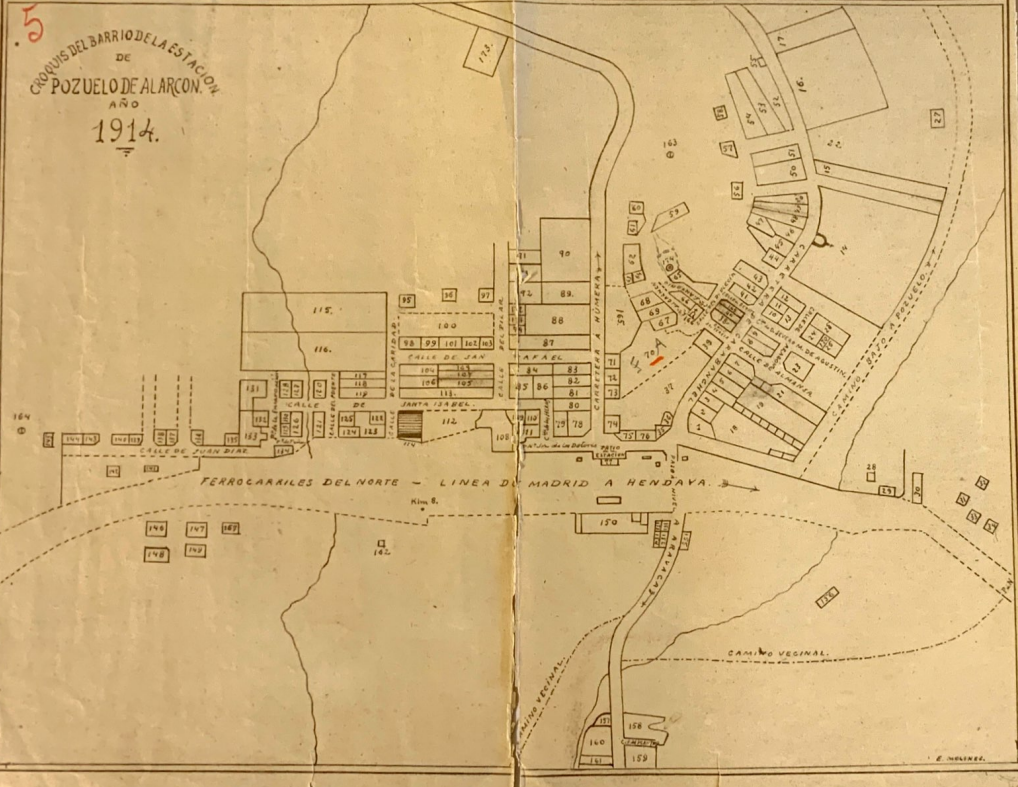

5
 COQUES DEL BARRIO DE LA ESTACION
 DE
 POZUELO DE ALARCON
 AÑO
 1914.

INDICE DE PROPIETARIOS.

1 cv D. Pedro Alarcón	27 h. D. José B. Fran	174	D. Felipe S. Castañer
2 cv D. Juan de Somo	60 ca. D. José Colaco	117 s. D. Joaquín B. de la Cruz	
3 cv " "	61 h. " "	118 h. D. Compañía de Ferros	
4 cv " "	62 h. " "	119 h. D. José Rojas	
5 cv " "	63 h. " "	120 s. D. Leopoldo Pardo	
6 h. D. Pascual de Bern	64 s. " "	121 s. " "	
7 h. D. José María G. de Soto	65 h. " "	122 h. " "	
8 h. D. Felipe de Soto	66 h. " "	123 h. " "	
9 h. " "	67 h. " "	124 h. " "	
10 h. " "	68 h. " "	125 h. " "	
11 h. " "	69 h. " "	126 h. " "	
12 h. " "	70 h. " "	127 h. " "	
13 h. " "	71 h. " "	128 h. " "	
14 h. " "	72 h. " "	129 h. " "	
15 h. " "	73 h. " "	130 h. " "	
16 h. " "	74 h. " "	131 h. " "	
17 h. " "	75 h. " "	132 h. " "	
18 h. " "	76 h. " "	133 h. " "	
19 s. " "	77 h. " "	134 h. " "	
20 h. D. José Granda	78 h. " "	135 h. " "	
21 h. " "	79 h. " "	136 h. " "	
22 h. " "	80 h. " "	137 h. " "	
23 h. " "	81 h. " "	138 h. " "	
24 h. " "	82 h. " "	139 h. " "	
25 h. " "	83 h. " "	140 h. " "	
26 h. " "	84 h. " "	141 s. " "	
27 h. " "	85 h. " "	142 h. " "	
28 h. " "	86 h. " "	143 h. " "	
29 h. " "	87 h. " "	144 h. " "	
30 h. " "	88 h. " "	145 ca. " "	
31 h. " "	89 h. " "	146 h. " "	
32 h. " "	90 h. " "	147 h. " "	
33 h. " "	91 h. " "	148 h. " "	
34 h. " "	92 h. " "	149 h. " "	
35 h. " "	93 h. " "	150 h. " "	
36 h. " "	94 h. " "	151 h. " "	
37 s. " "	95 h. " "	152 h. " "	
38 h. " "	96 h. " "	153 h. " "	
39 h. " "	97 h. " "	154 h. " "	
40 h. " "	98 h. " "	155 h. " "	
41 h. " "	99 h. " "	156 h. " "	
42 s. " "	100 h. " "	157 s. " "	
43 cv D. Joaquín de Oro	101 h. " "	158 s. " "	
44 h. " "	102 h. " "	159 s. " "	
45 h. " "	103 h. " "	160 s. " "	
46 ca. D. Pascual López	104 h. " "	161 s. " "	
47 ca. " "	105 h. " "	162 h. " "	
48 h. " "	106 h. " "	163 h. " "	
49 h. " "	107 h. " "	164 h. " "	
50 h. " "	108 h. " "	165 h. " "	
51 h. " "	109 h. " "	166 h. " "	
52 h. " "	110 h. " "	167 h. " "	
53 h. " "	111 h. " "	168 h. " "	
54 h. " "	112 h. " "	169 h. " "	
55 ca. D. Pío Camineros	113 h. " "	170 s. " "	
56 ca. D. José Granda	114 h. " "	171 ca. " "	
57 ca. D. José de Soto	115 h. " "	172 h. " "	
58 s. D. Gabriel Arce	116 h. " "	173 h. " "	