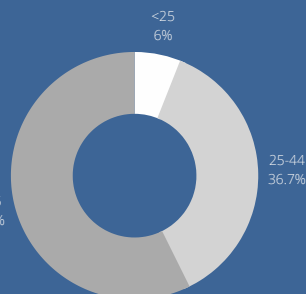

PARO REGISTRADO EN POZUELO DE ALARCÓN

EVOLUCIÓN PARO REGISTRADO POZUELO DE ALARCÓN
2020-2021

PARO REGISTRADO POR SEXO

1.562

1.253

PARO REGISTRADO POR EDAD

PARO REGISTRADO POR SECTOR ACTIVIDAD

VARIACIÓN INTERMENSUAL

0,57 %

VARIACIÓN INTERANUAL

24,39 %

PERFIL DEMANDANTE DE EMPLEO

- MUJER
- MAYOR 44 AÑOS
- SECTOR SERVICIOS

PORCENTAJE PARO REGISTRADO EDAD LABORAL POZUELO DE ALARCÓN 2021

	ene-21	feb-21
■ Series1	4,93%	4,96%