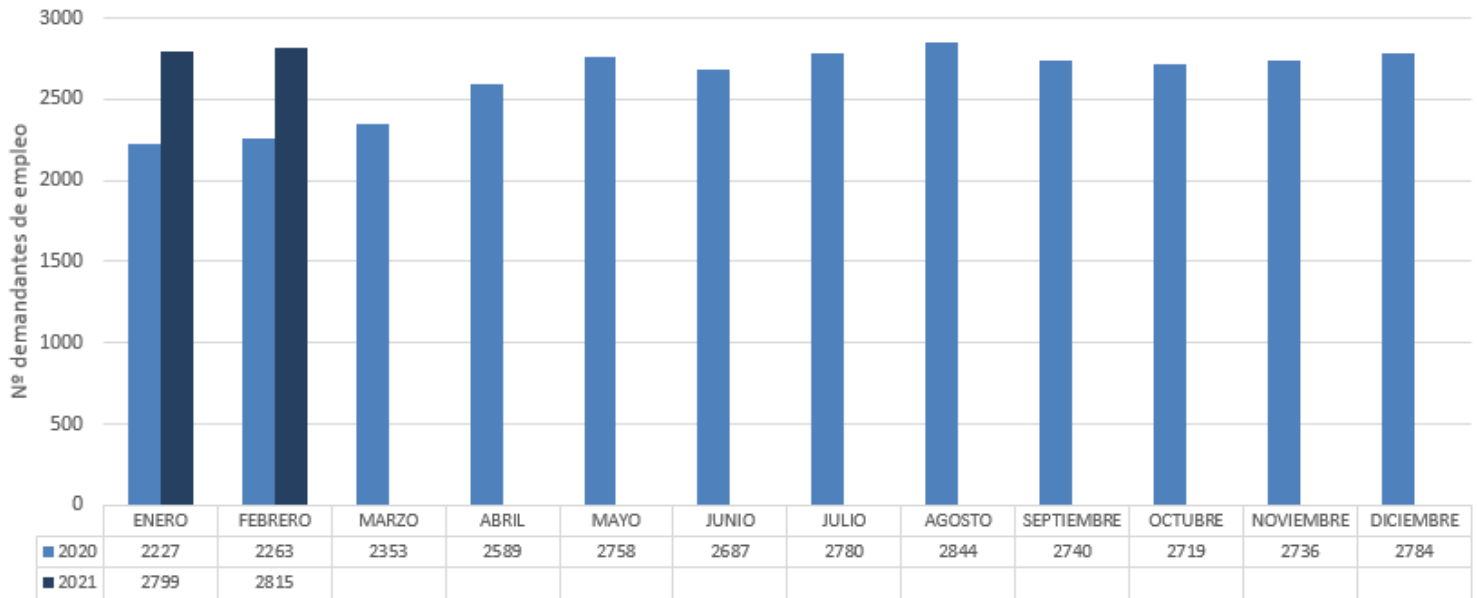

PARO REGISTRADO EN POZUELO DE ALARCÓN

EVOLUCIÓN PARO REGISTRADO POZUELO DE ALARCÓN
2020-2021

PARO REGISTRADO POR SEXO

1.562

1.253

PARO REGISTRADO POR EDAD

PARO REGISTRADO POR SECTOR ACTIVIDAD

VARIACIÓN INTERMENSUAL

0,57 %

VARIACIÓN INTERANUAL

24,39 %

PERFIL DEMANDANTE DE EMPLEO

- MUJER
- MAYOR 44 AÑOS
- SECTOR SERVICIOS

PORCENTAJE PARO REGISTRADO EDAD LABORAL POZUELO DE ALARCÓN 2021

	ene-21	feb-21
■ Series1	4,93%	4,96%