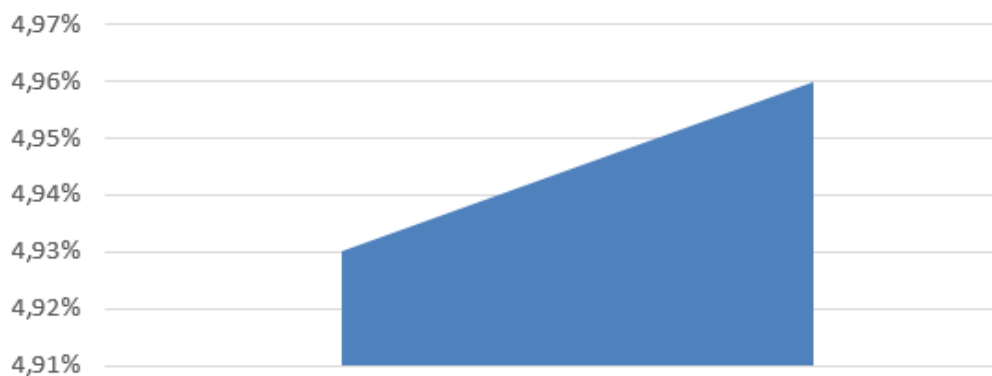

PARO REGISTRADO EN POZUELO DE ALARCÓN

EVOLUCIÓN PARO REGISTRADO POZUELO DE ALARCÓN
2020-2021

PARO REGISTRADO POR SEXO

1.562

1.253

PARO REGISTRADO POR EDAD

PARO REGISTRADO POR SECTOR ACTIVIDAD

VARIACIÓN INTERMENSUAL

0,57 %

VARIACIÓN INTERANUAL

24,39 %

PERFIL DEMANDANTE DE EMPLEO

- MUJER
- MAYOR 44 AÑOS
- SECTOR SERVICIOS

PORCENTAJE PARO REGISTRADO EDAD LABORAL POZUELO DE ALARCÓN 2021

	ene-21	feb-21
■ Series1	4,93%	4,96%