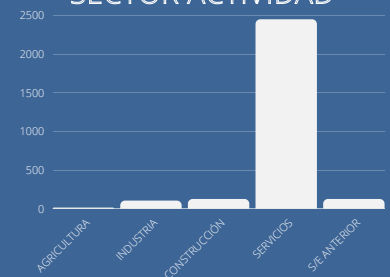

PARO REGISTRADO EN POZUELO DE ALARCÓN

EVOLUCIÓN PARO REGISTRADO POZUELO DE ALARCÓN
2020-2021

PARO REGISTRADO POR SEXO

1.562

1.253

PARO REGISTRADO POR EDAD

PARO REGISTRADO POR SECTOR ACTIVIDAD

VARIACIÓN INTERMENSUAL

0,57 %

VARIACIÓN INTERANUAL

24,39 %

PERFIL DEMANDANTE DE EMPLEO

- MUJER
- MAYOR 44 AÑOS
- SECTOR SERVICIOS

PORCENTAJE PARO REGISTRADO EDAD LABORAL POZUELO DE ALARCÓN 2021

	ene-21	feb-21
■ Series1	4,93%	4,96%