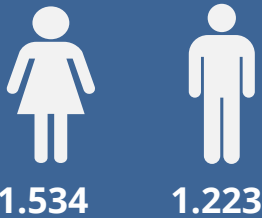

PARO REGISTRADO EN POZUELO DE ALARCÓN

EVOLUCIÓN PARO REGISTRADO POZUELO DE ALARCÓN
2020-2021

PARO REGISTRADO POR SEXO

PARO REGISTRADO POR EDAD

PARO REGISTRADO POR SECTOR ACTIVIDAD

VARIACIÓN INTERMENSUAL

-2,06 %

VARIACIÓN INTERANUAL

17,17 %

PORCENTAJE PARO REGISTRADO EDAD LABORAL
POZUELO DE ALARCÓN 2021

	ene-21	feb-21	mar-21
■ Series1	4,93%	4,96%	4,86%

PERFIL DEMANDANTE DE EMPLEO

- MUJER
- MAYOR 44 AÑOS
- SECTOR SERVICIOS