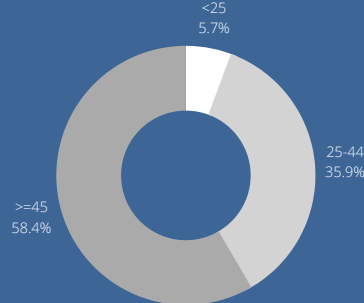

PARO REGISTRADO EN POZUELO DE ALARCÓN

EVOLUCIÓN PARO REGISTRADO POZUELO DE ALARCÓN
2020-2021

PARO REGISTRADO POR SEXO

PARO REGISTRADO POR EDAD

PARO REGISTRADO POR SECTOR ACTIVIDAD

VARIACIÓN INTERMENSUAL

-2,06 %

VARIACIÓN INTERANUAL

17,17 %

PORCENTAJE PARO REGISTRADO EDAD LABORAL
POZUELO DE ALARCÓN 2021

	ene-21	feb-21	mar-21
■ Series1	4,93%	4,96%	4,86%

PERFIL DEMANDANTE DE EMPLEO

- MUJER
- MAYOR 44 AÑOS
- SECTOR SERVICIOS