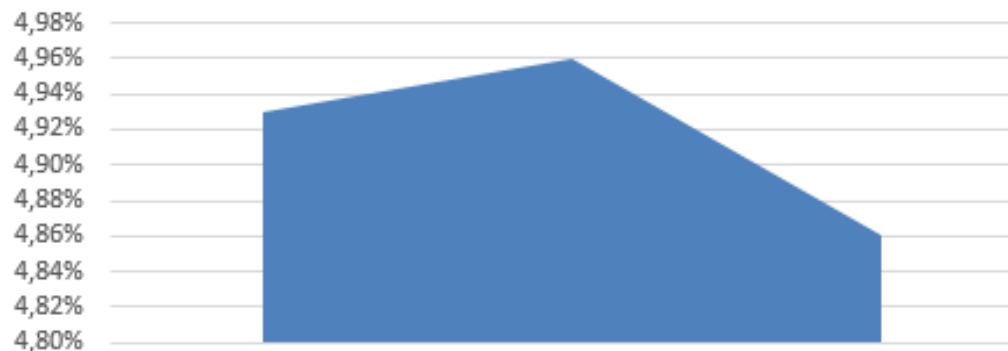

PARO REGISTRADO EN POZUELO DE ALARCÓN

EVOLUCIÓN PARO REGISTRADO POZUELO DE ALARCÓN
2020-2021

PARO REGISTRADO POR SEXO

PARO REGISTRADO POR EDAD

PARO REGISTRADO POR SECTOR ACTIVIDAD

VARIACIÓN INTERMENSUAL

-2,06 %

VARIACIÓN INTERANUAL

17,17 %

PORCENTAJE PARO REGISTRADO EDAD LABORAL
POZUELO DE ALARCÓN 2021

	ene-21	feb-21	mar-21
■ Series1	4,93%	4,96%	4,86%

PERFIL DEMANDANTE DE EMPLEO

- MUJER
- MAYOR 44 AÑOS
- SECTOR SERVICIOS