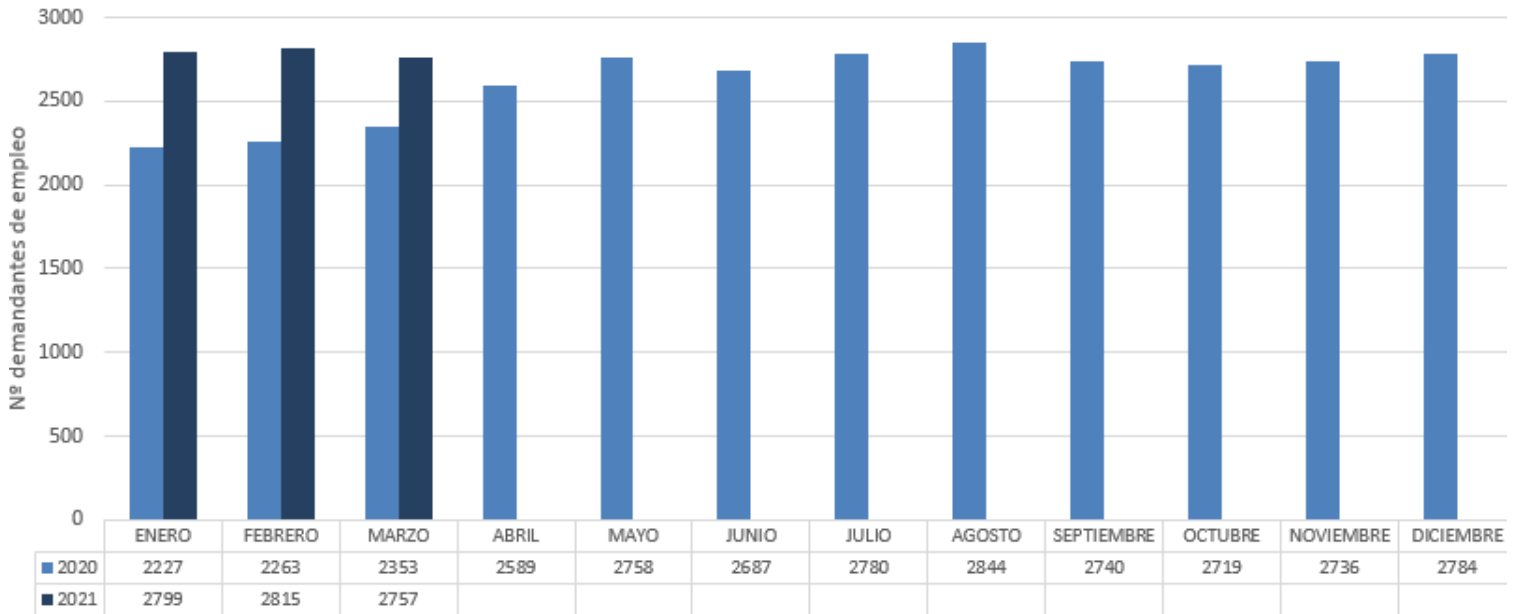

PARO REGISTRADO EN POZUELO DE ALARCÓN

EVOLUCIÓN PARO REGISTRADO POZUELO DE ALARCÓN
2020-2021

PARO REGISTRADO POR SEXO

PARO REGISTRADO POR EDAD

PARO REGISTRADO POR SECTOR ACTIVIDAD

VARIACIÓN INTERMENSUAL

-2,06 %

VARIACIÓN INTERANUAL

17,17 %

PORCENTAJE PARO REGISTRADO EDAD LABORAL
POZUELO DE ALARCÓN 2021

	ene-21	feb-21	mar-21
■ Series1	4,93%	4,96%	4,86%

PERFIL DEMANDANTE DE EMPLEO

- MUJER
- MAYOR 44 AÑOS
- SECTOR SERVICIOS