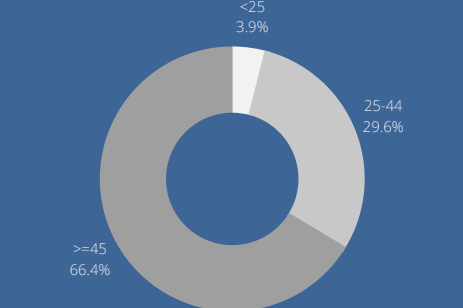

PARO REGISTRADO EN POZUELO DE ALARCÓN

EVOLUCIÓN PARO REGISTRADO POZUELO DE ALARCÓN
2020-2021

PARO REGISTRADO POR SEXO

1.509

1.202

PARO REGISTRADO POR EDAD

PARO REGISTRADO POR SECTOR ACTIVIDAD

VARIACIÓN INTERMENSUAL

-1,20%

VARIACIÓN INTERANUAL

-1,70%

PERFIL DEMANDANTE DE EMPLEO

- MUJER
- MAYOR 44 AÑOS
- SECTOR SERVICIOS

PORCENTAJE PARO REGISTRADO EDAD LABORAL
POZUELO DE ALARCÓN 2021