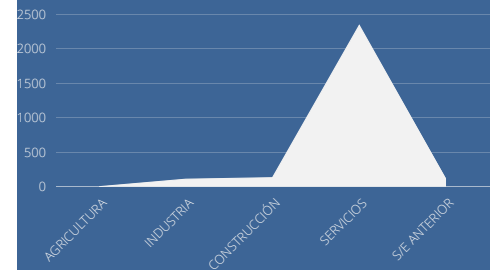

PARO REGISTRADO EN POZUELO DE ALARCÓN

EVOLUCIÓN PARO REGISTRADO POZUELO DE ALARCÓN
2020-2021

PARO REGISTRADO POR SEXO

1.509

1.202

PARO REGISTRADO POR EDAD

PARO REGISTRADO POR SECTOR ACTIVIDAD

VARIACIÓN INTERMENSUAL

-1,20%

VARIACIÓN INTERANUAL

-1,70%

PERFIL DEMANDANTE DE EMPLEO

- MUJER
- MAYOR 44 AÑOS
- SECTOR SERVICIOS

PORCENTAJE PARO REGISTRADO EDAD LABORAL
POZUELO DE ALARCÓN 2021