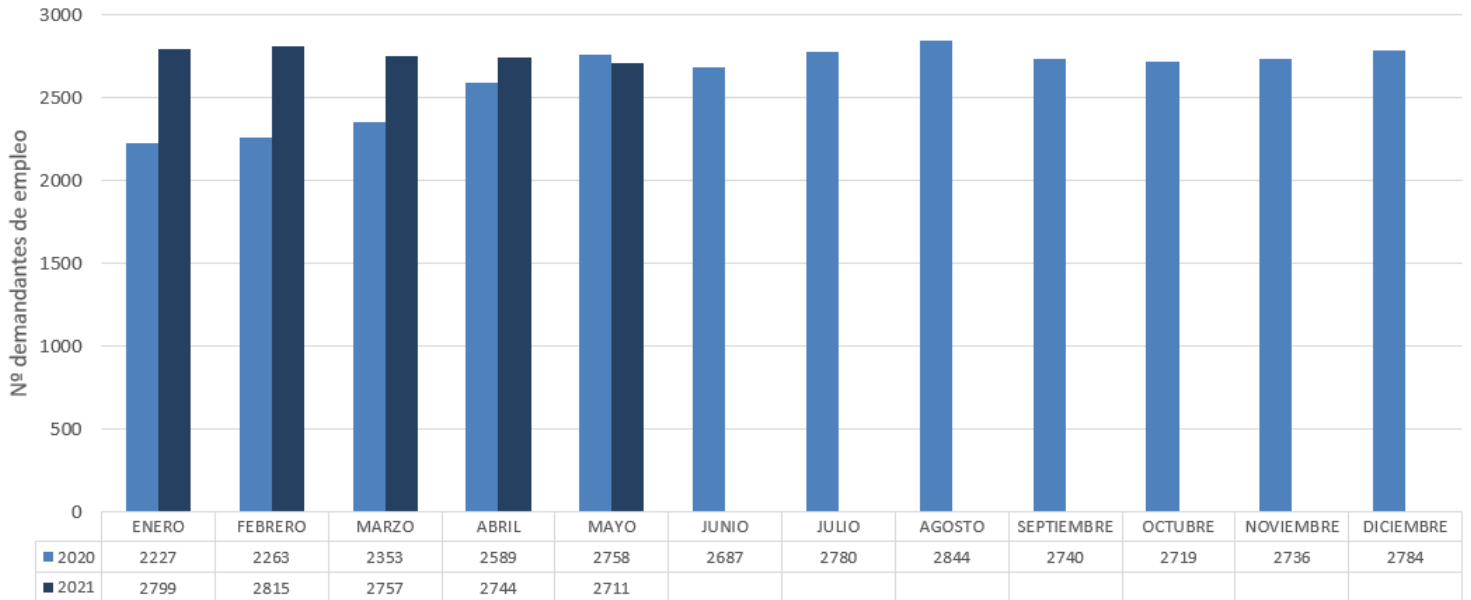

PARO REGISTRADO EN POZUELO DE ALARCÓN

EVOLUCIÓN PARO REGISTRADO POZUELO DE ALARCÓN
2020-2021

PARO REGISTRADO POR SEXO

1.509

1.202

PARO REGISTRADO POR EDAD

PARO REGISTRADO POR SECTOR ACTIVIDAD

VARIACIÓN INTERMENSUAL

-1,20%

VARIACIÓN INTERANUAL

-1,70%

PERFIL DEMANDANTE DE EMPLEO

- MUJER
- MAYOR 44 AÑOS
- SECTOR SERVICIOS

PORCENTAJE PARO REGISTRADO EDAD LABORAL
POZUELO DE ALARCÓN 2021