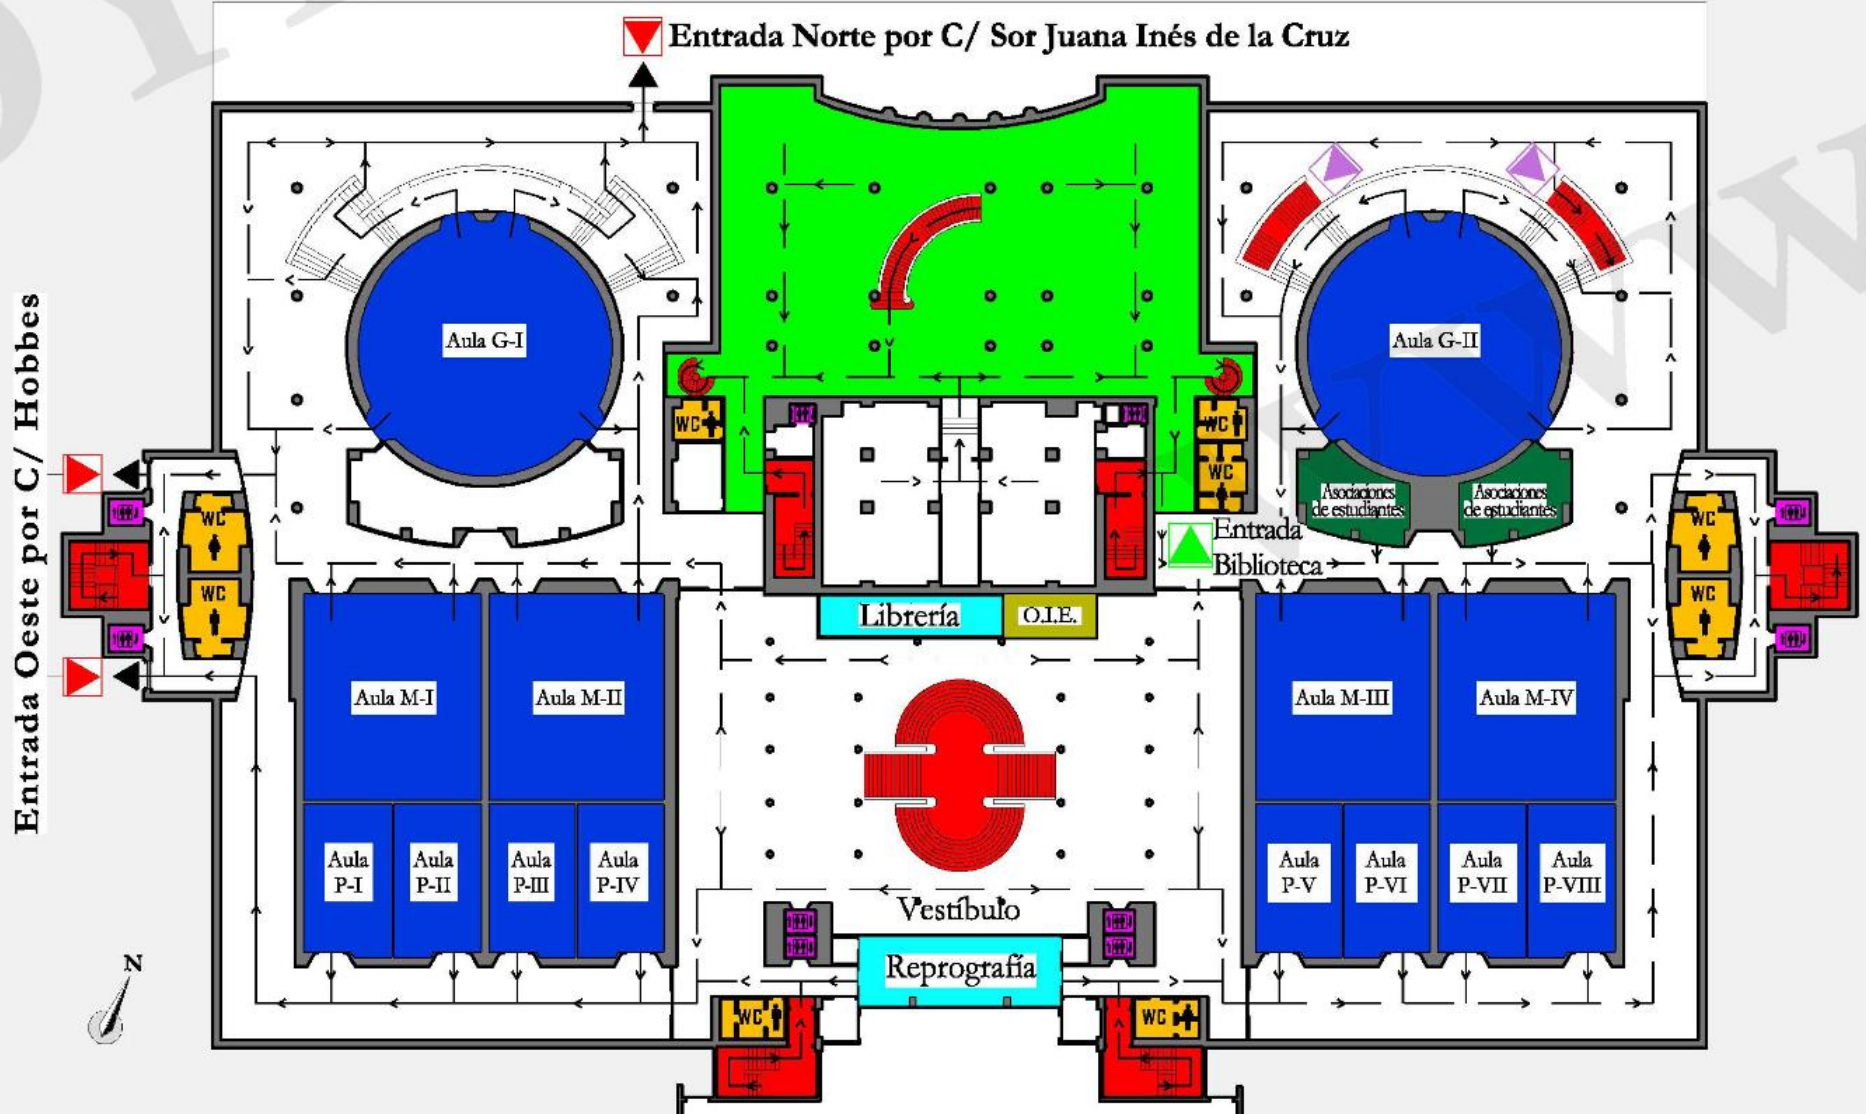

Entrada Oeste por C/ Hobbes

Entrada Norte por C/ Sor Juana Inés de la Cruz

PLANTA BAJA

EDIFICIO DE DERECHO

UNIVERSIDAD AUTÓNOMA DE MADRID

AULAS	CAPAC.	APELLIDOS Y NOMBRE
G-I	112	De 869 - RODRIGUEZ CALAMONTE, OSCAR a 980 - SANCHO GARCIA, MIGUEL
M-I	88	De 981 - SANTALLA MORENO, REBECA a 1053 - UREÑA GUERRERO, SILVIA

TOTAL: 185 personas