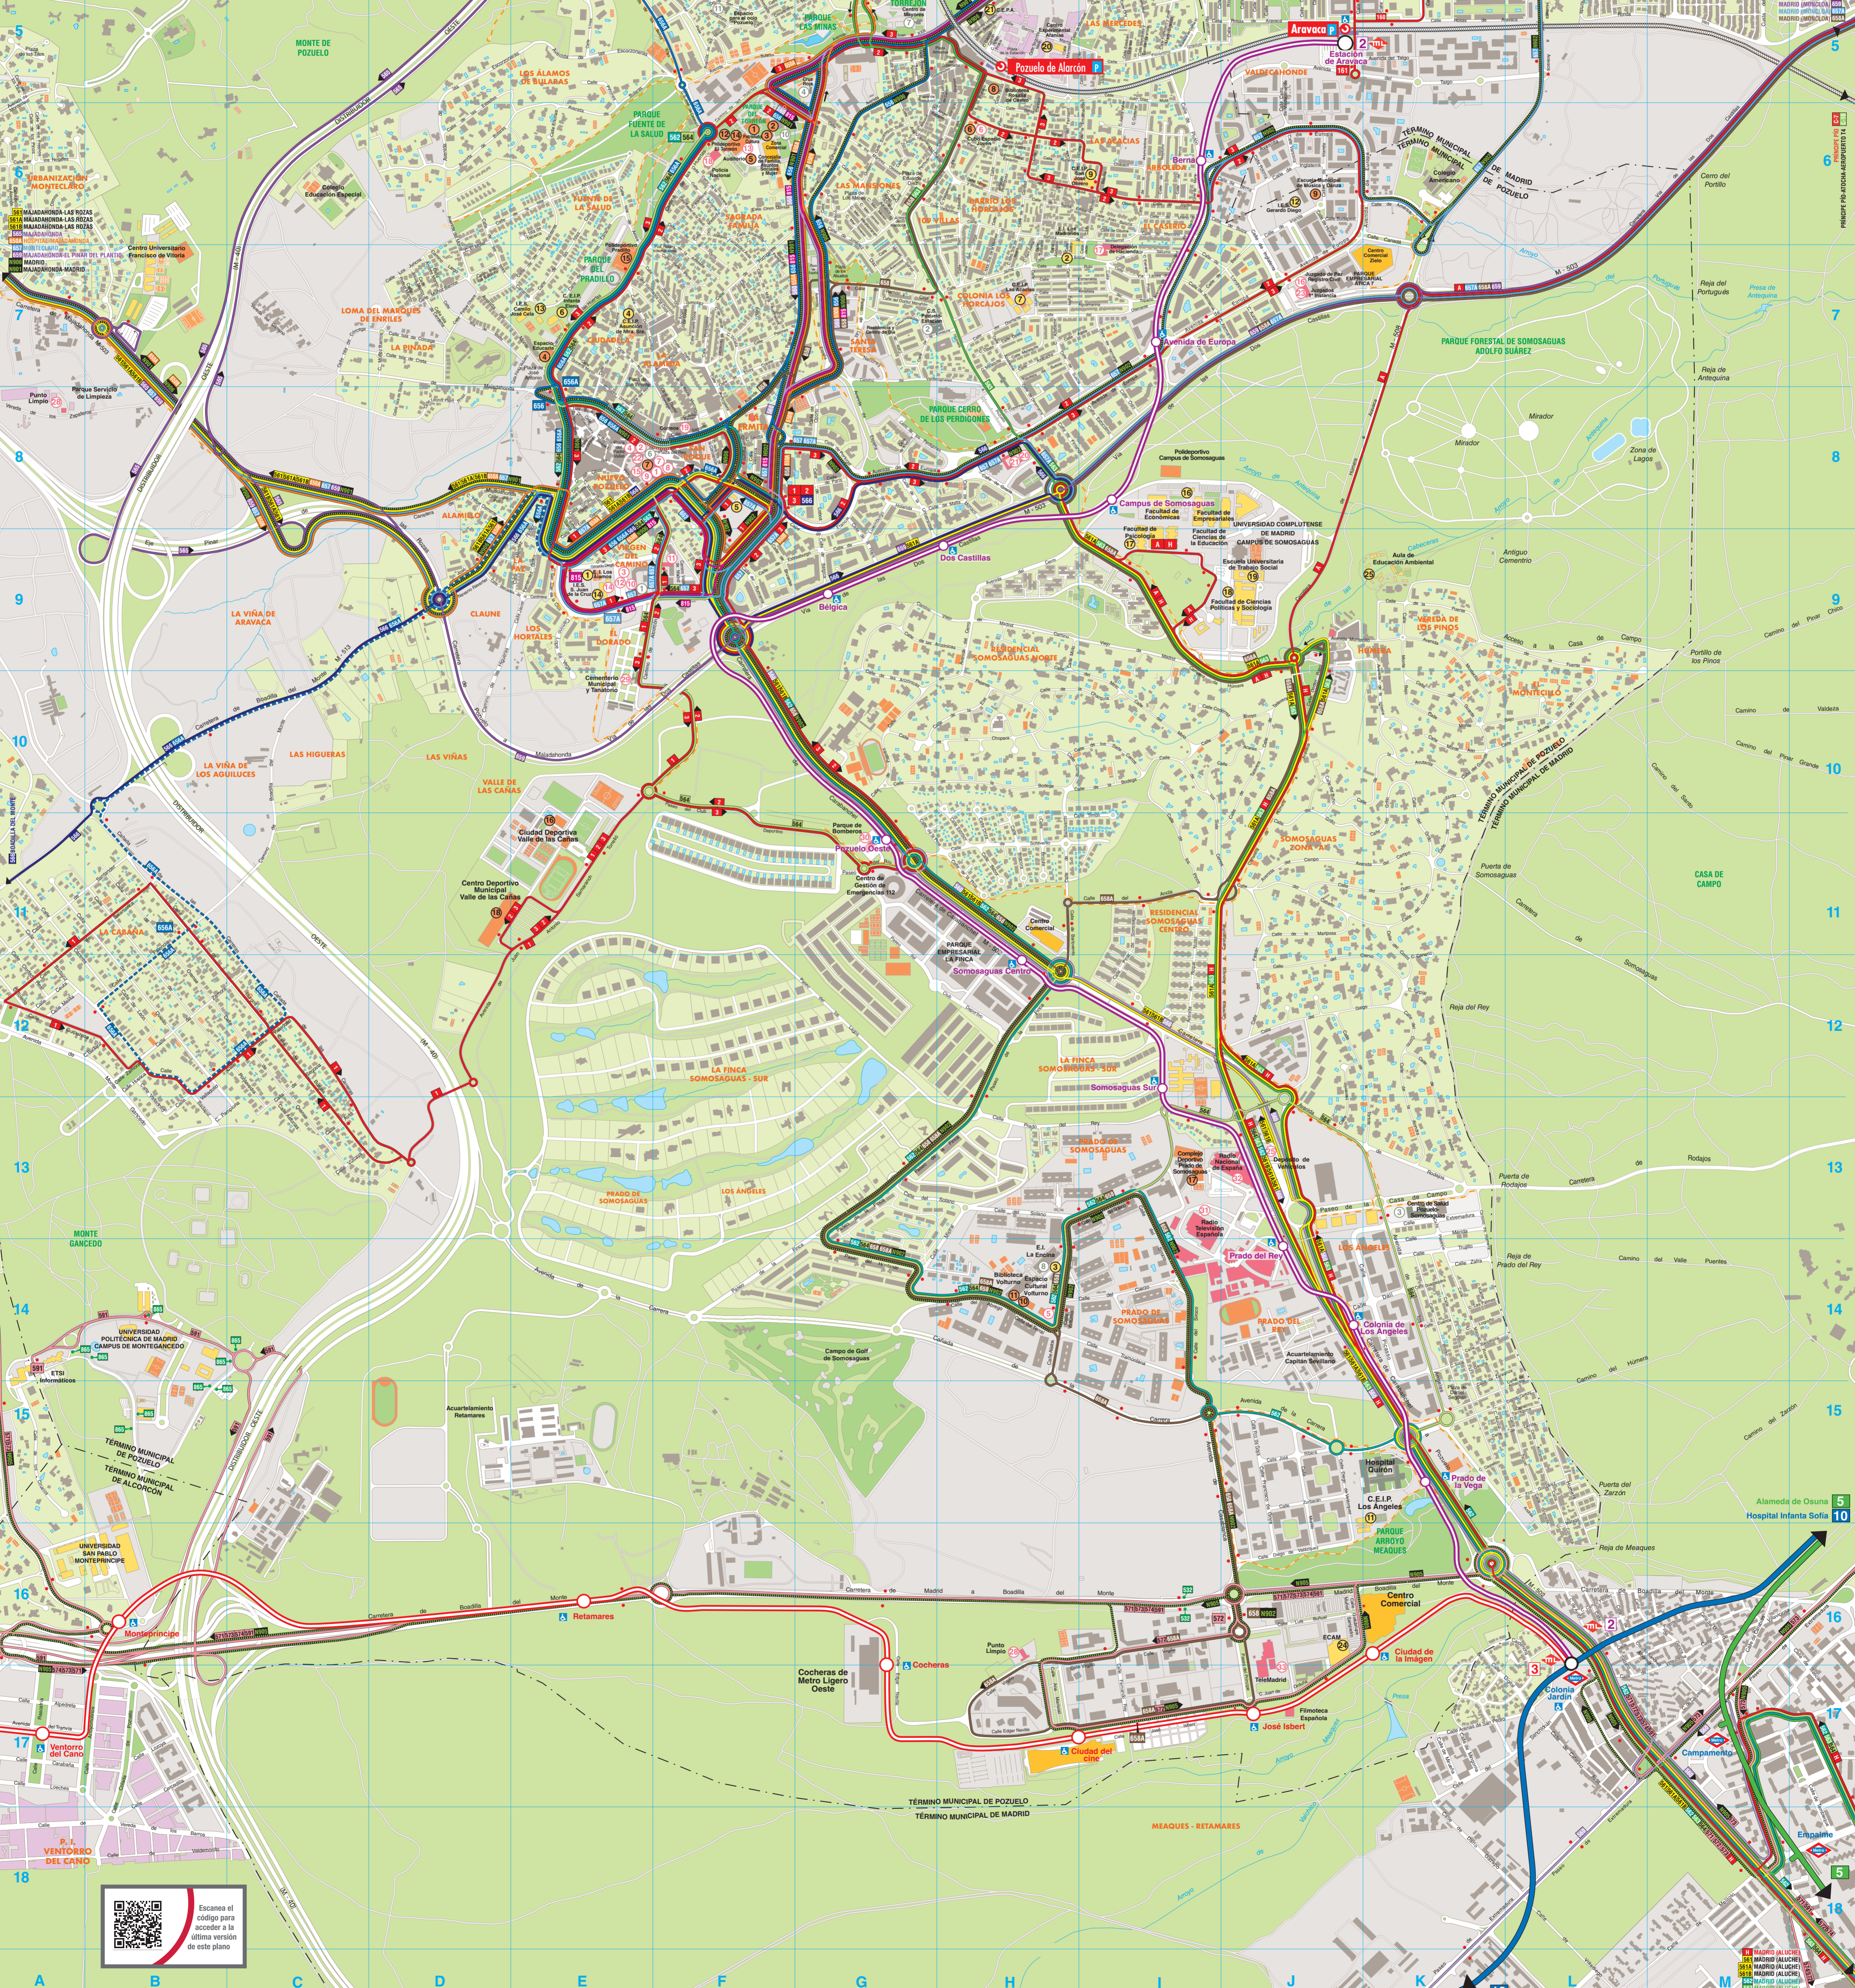

Plano de los transportes de Pozuelo de Alarcón

Escanea el código para acceder a la última versión de este plano