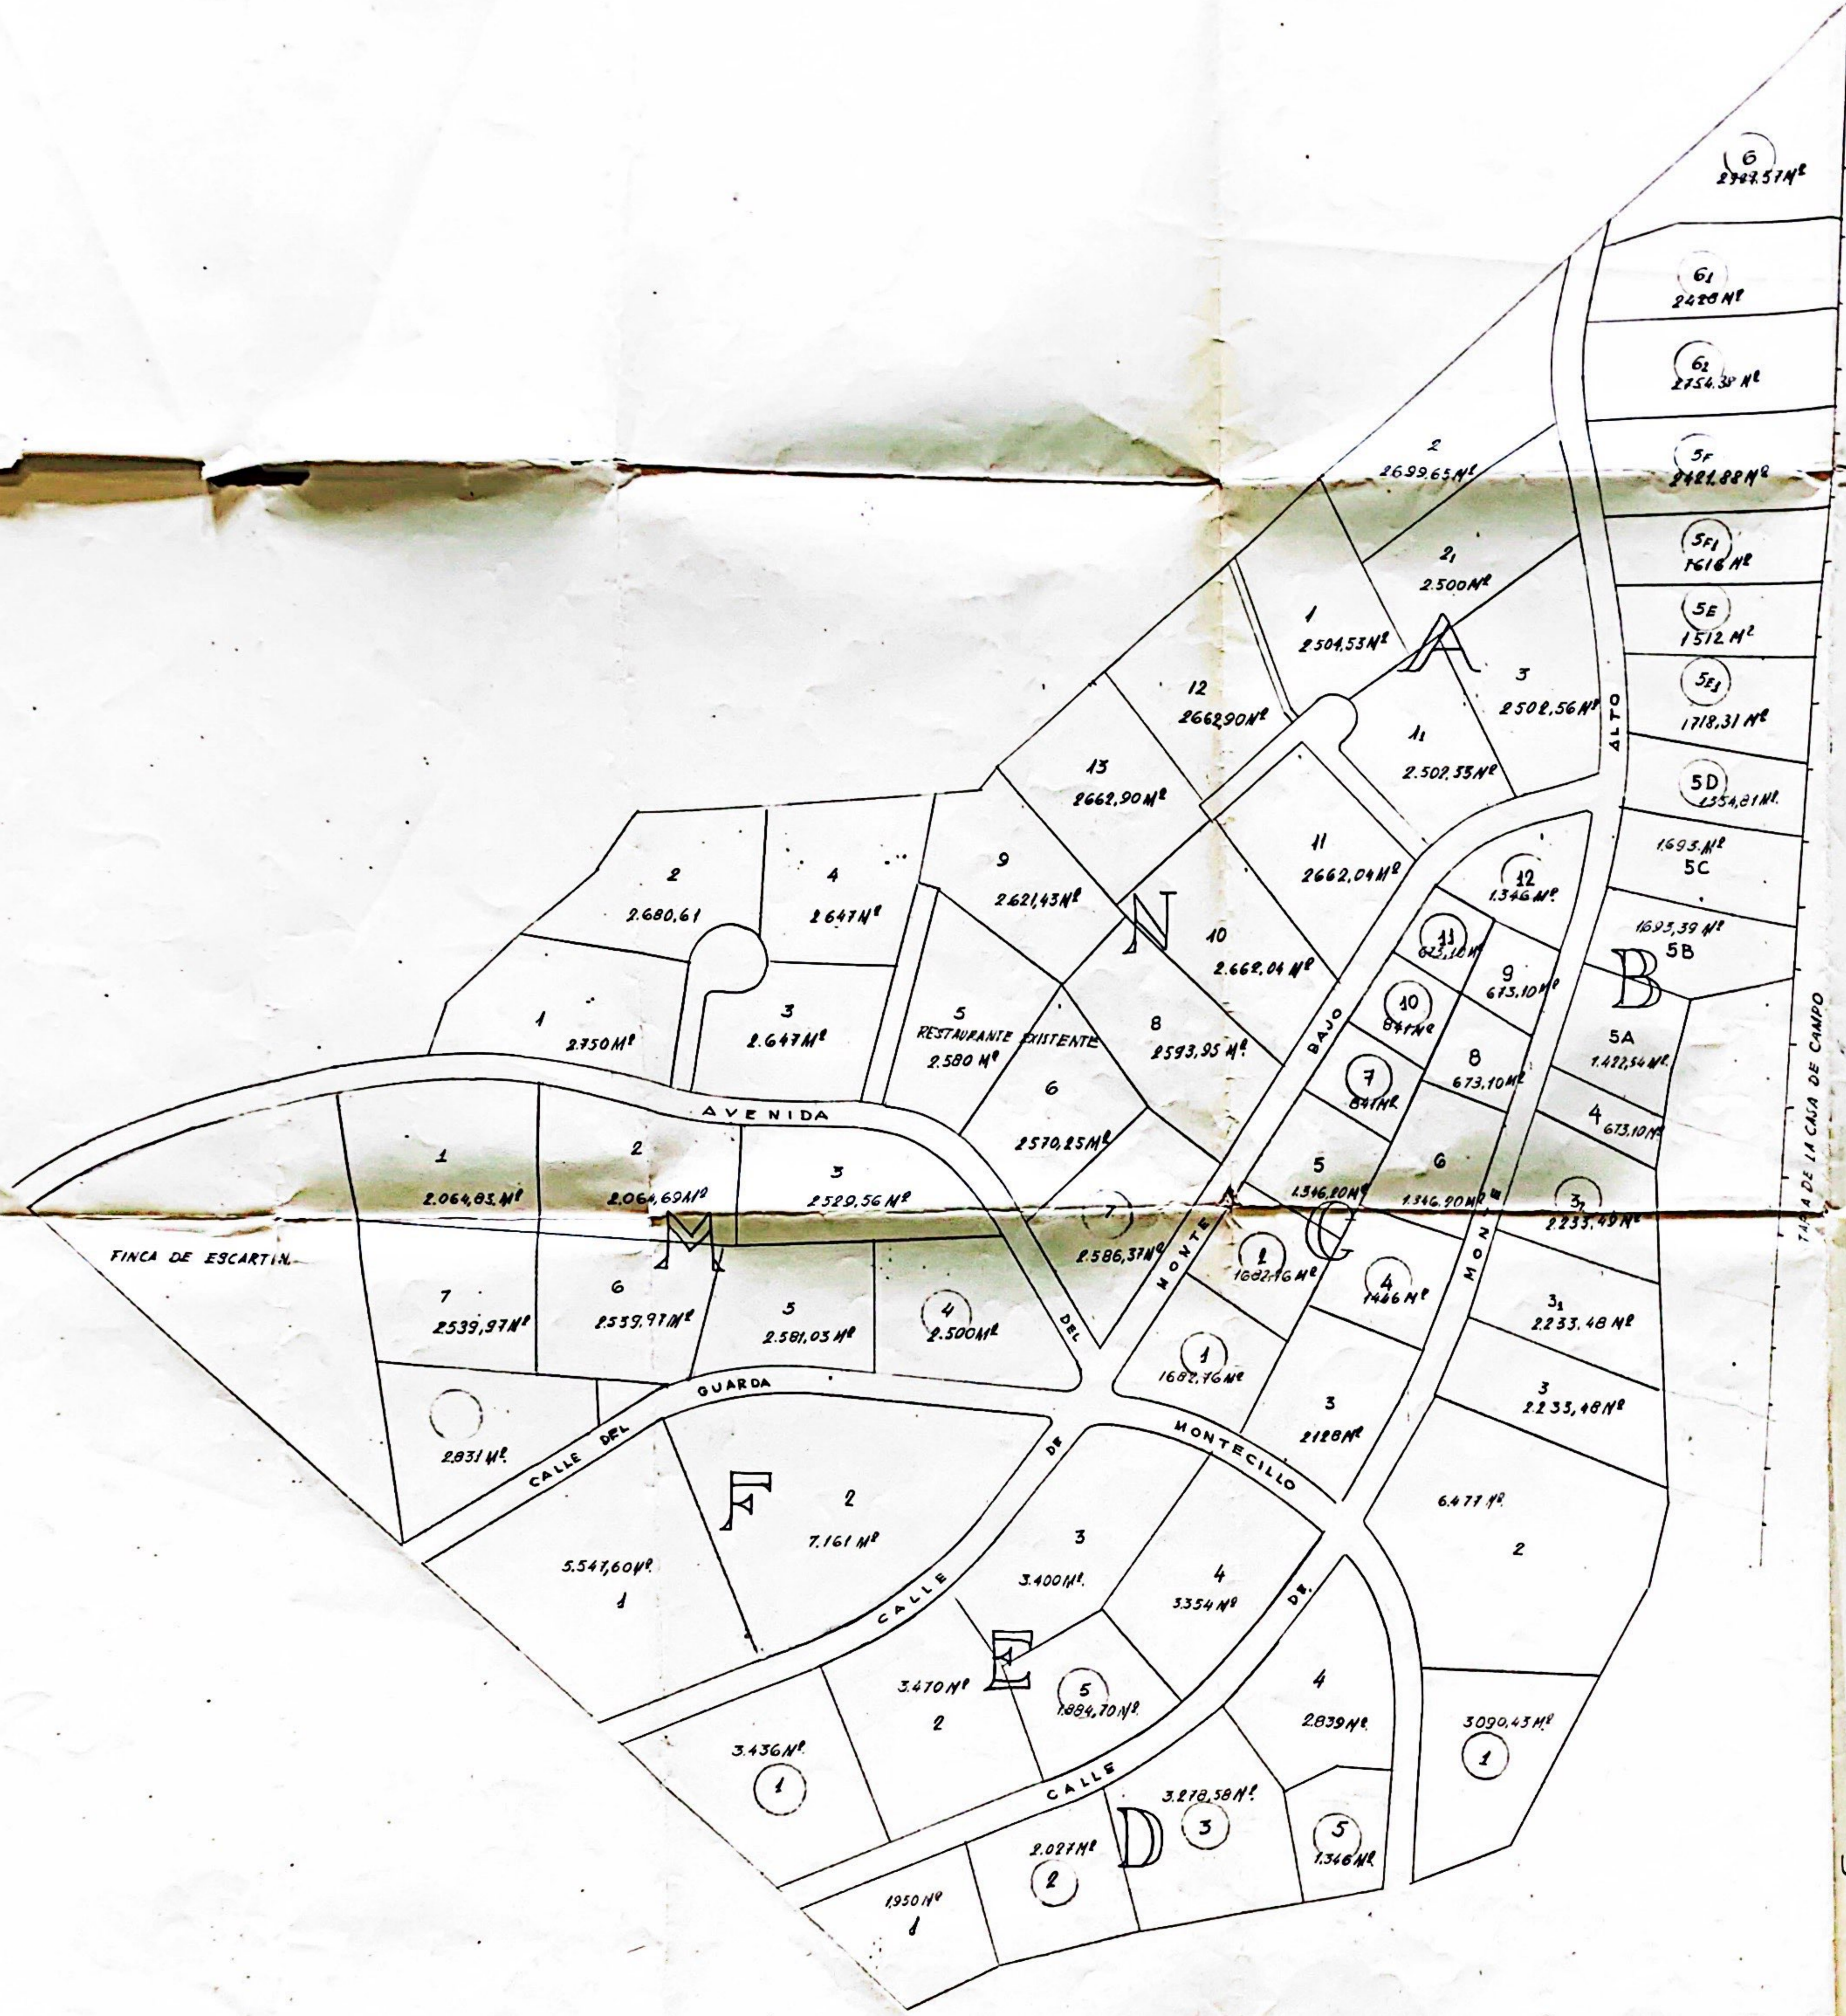

"URBANIZACION MONTECILLO"

ESCALA 1:1 000

CASA DE CAMPO

24956

Elm

ESTUDIO DE URBANIZACION Y PROYECTO DE OBRAS DE INFRAESTRUCTURA Y SERVICIOS PUBLICOS	PROYECTO
URBANIZACION MONTECILLO	PROYECTO DE URBANIZACION
PROYECTO DE URBANIZACION	PROYECTO DE URBANIZACION
PROYECTO DE URBANIZACION	PROYECTO DE URBANIZACION

○ PARCELAS CONSTRUIDAS
 24986
 URBANIZACIÓN "EL MONTECILLO"
 PARCELACIÓN ACTUAL
 ESCALA 1:1000
[Signature]