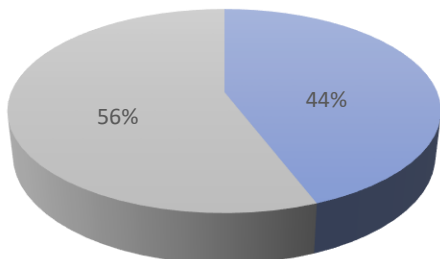

## FEBRERO DE 2026

VARIACION PERSONAS  
MENSUAL ANUAL

54

-21

% VARIACION DEL PARO  
MENSUAL ANUAL

2,88

-1,08

DESEMPLEADOS Y PORCENTAJE  
DE DESEMPLEO

1.927

3,1%

PARO POR SEXOS

■ HOMBRES ■ MUJERES

PARO POR EDADES

■ <25 ■ 25-44 ■ >45

PARO POR ACTIVIDAD ECONÓMICA

■ AGRICULTURA ■ INDUSTRIA ■ CONSTRUCCIÓN  
■ SERVICIOS ■ SIN EMPLEO ANTERIOR