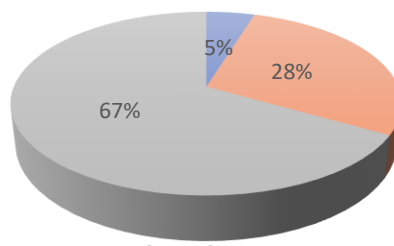

1.927

3,1%

PARO POR SEXOS

■ HOMBRES ■ MUJERES

PARO POR EDADES

■ <25 ■ 25-44 ■ >45

PARO POR ACTIVIDAD ECONÓMICA

■ AGRICULTURA ■ INDUSTRIA ■ CONSTRUCCIÓN  
■ SERVICIOS ■ SIN EMPLEO ANTERIOR

### DATOS DEL PARO POR MESES EN POZUELO DE ALARCÓN 2020-2026