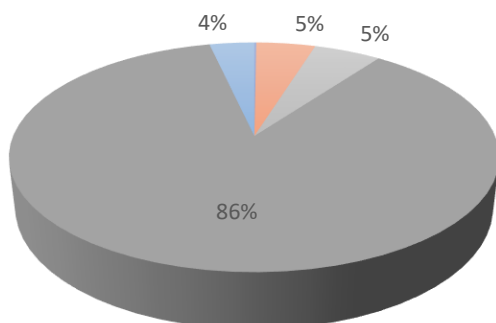

## FEBRERO DE 2026

VARIACION PERSONAS  
MENSUAL ANUAL

54

-21

% VARIACION DEL PARO  
MENSUAL ANUAL

2,88

-1,08

DESEMPLEADOS Y PORCENTAJE  
DE DESEMPLEO

1.927

3,1%

PARO POR SEXOS

■ HOMBRES ■ MUJERES

PARO POR EDADES

■ <25 ■ 25-44 ■ >45

PARO POR ACTIVIDAD ECONÓMICA

■ AGRICULTURA ■ INDUSTRIA ■ CONSTRUCCIÓN  
■ SERVICIOS ■ SIN EMPLEO ANTERIOR

### DATOS DEL PARO POR MESES EN POZUELO DE ALARCÓN 2020-2026